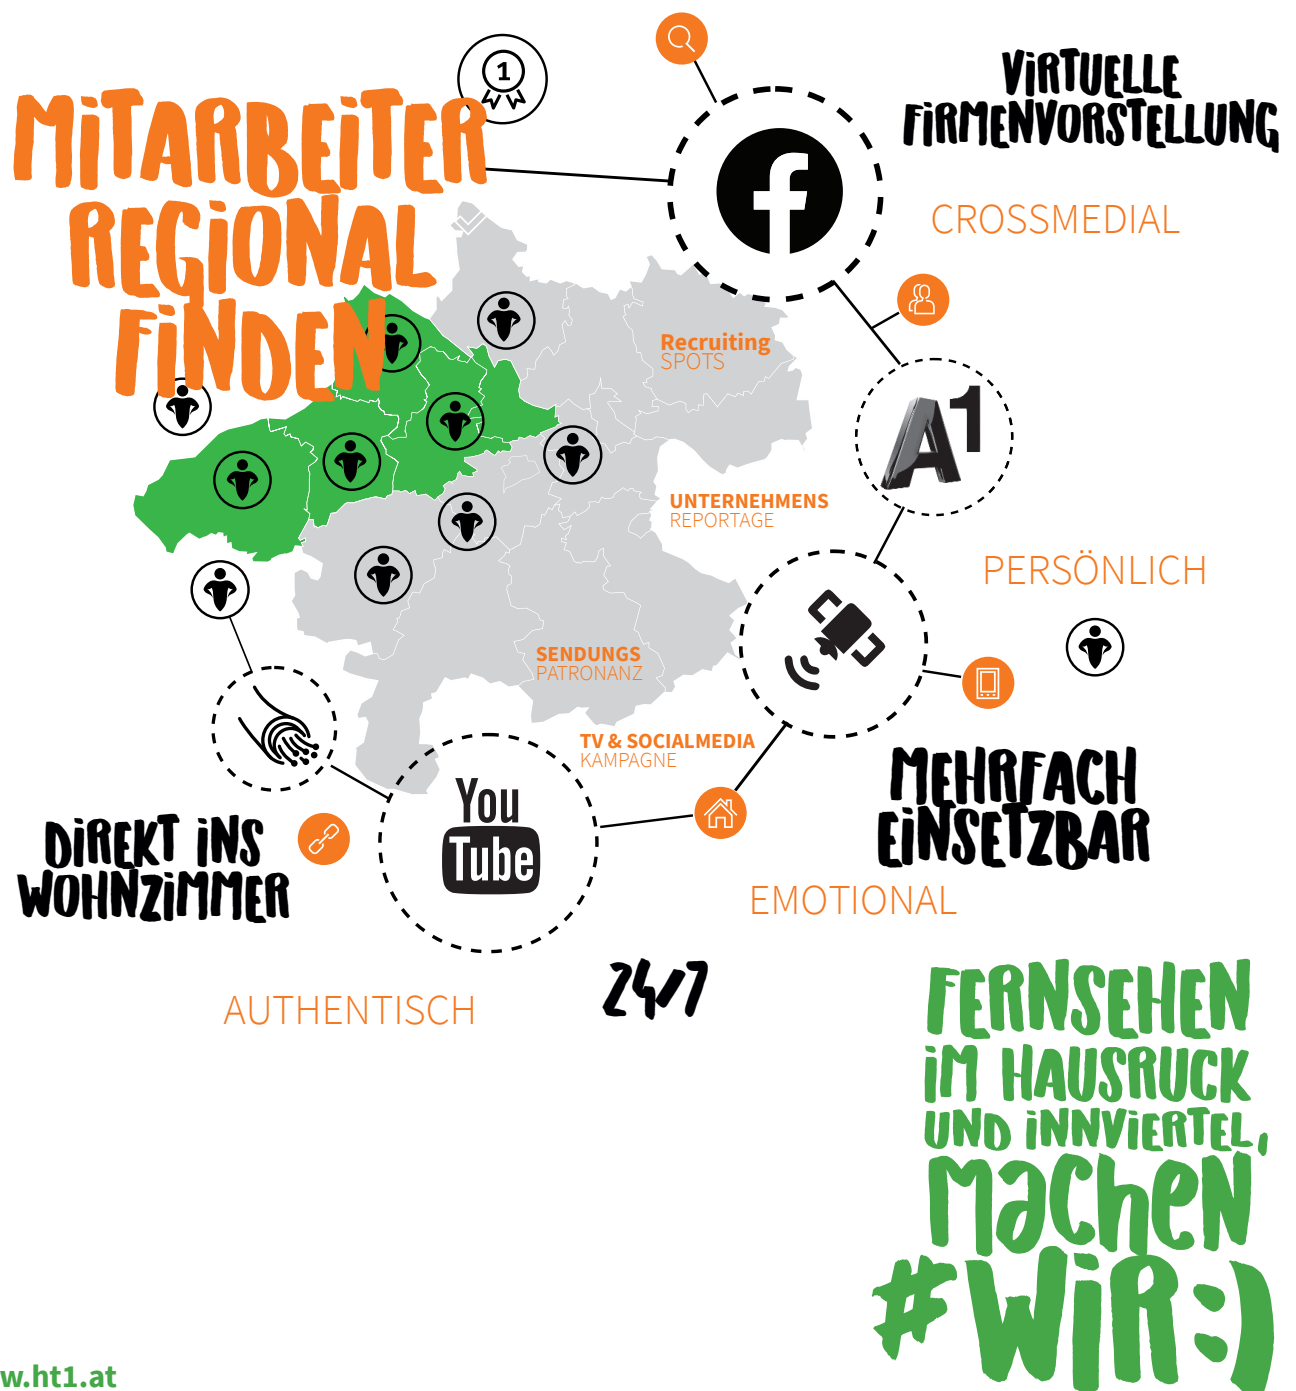

X MEDIA

RECRUITING KAMPAGNE

DU SUCHST MITARBEITER AUS DER REGION?

WIR UNTERSTÜTZEN DICH DABEI CROSSMEDIAL & REGIONAL. PUNKTGENAU WO DEINE KÜNFTIGEN MITARBEITER ZU HAUSE SIND!

UND **WIR** BRINGEN ÜBER 60.000 SEHER AUS DER REGION IN DEIN UNTERNEHMEN.

**CROSSMEDIA
MACHEN
#WIR:)**

WIR VERBINDEN DIE STÄRKEN DES LINEAREN FERNSEHENS MIT DEN STÄRKEN DER CROSSMEDIALEN WELT.

WIR HABEN DIE RICHTIGEN KANÄLE FÜR DICH

- ...wenn Du Fachkräfte oder Lehrlinge in der Region suchst
- ...wenn Du langfristig Dein Unternehmen in der Region bekannt machen möchtest
- ...wenn Du crossmedial neue Mitarbeiter finden möchtest
- ...wenn Du mehr als 60.000 Fernsehzuschauer erreichen willst
- ...wenn Du Deine Videos bzw. Spots aus Deiner Kampagne weiter nützen möchtest
- ...wenn Dir Dein Unternehmensimage auch in der Region wichtig ist